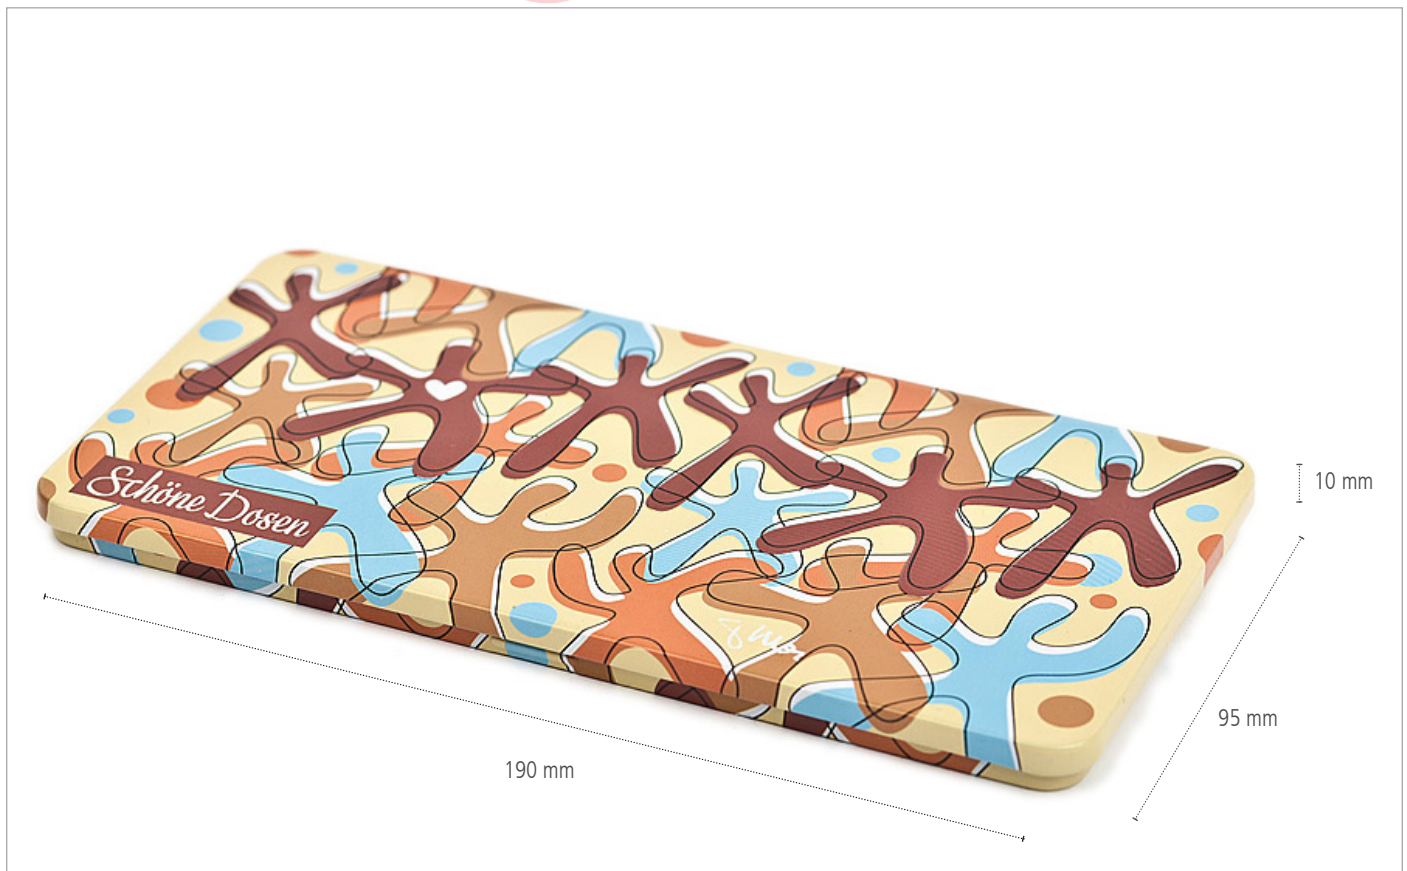

## Schokoladendose "Freude" [SD 010] - Datenblatt

# Schöne Dosen

### Maße

### Eckdaten

Beschreibung	Schokoladenbox mit attraktiver Prägestruktur im 4-Farb-Druck. Innen weiß bedruckt, Scharnierdeckel mit Musterprägung.
Artikelnummer	SD 010
Maße	190mm x 95mm x 10mm
Verpackung	10 Stück