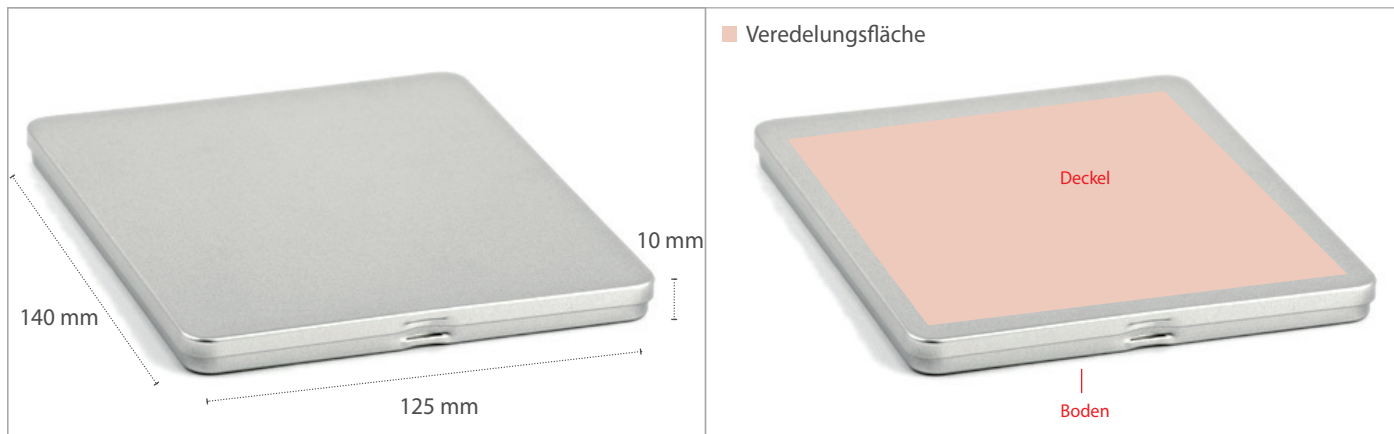

Box2Bon Classic, red [MDT 006] - Produkt Datenblatt

Gutscheinbox

BOX2BON

Box2Bon Classic, red - Maße

veredelbare Flächen

Box2Bon Classic, red - Detailansichten

Box2Bon Classic, red - Eckdaten

Beschreibung	Baugleich der Mediendose [MDE 010], jedoch mit rot beflockter Aufnahme im Scheckkartenformat.									
Artikelnummer	MDT 006									
Maße	140mm x 125mm x 10mm									
Verpackung	100 Stück									
Veredelung *	Aufkleber		Digitaldruck		1C- Druck		Lasergravur		Prägung	
auf dem Deckel	✓		✓		✓		✓		✓	
auf dem Korpus	✗		✗		✗		✗		✗	
auf dem Boden	✓		✓	abhängig vom Druckmotiv	✓		✓		✓	Aufpreis, da Tray entnommen werden muss

Vollflächige Offsetdrucke, extra Sichtfenster, Höhen- und Scharnieranpassungen oder sonstige technische Veränderungen an der Dose können wir im Rahmen einer Sonderproduktion, im Normalfall ab 2.000 Stück, realisieren. Bitte beachten Sie, dass hierzu individuelle Offerten und Lieferzeitabsprechen getätigt werden müssen.