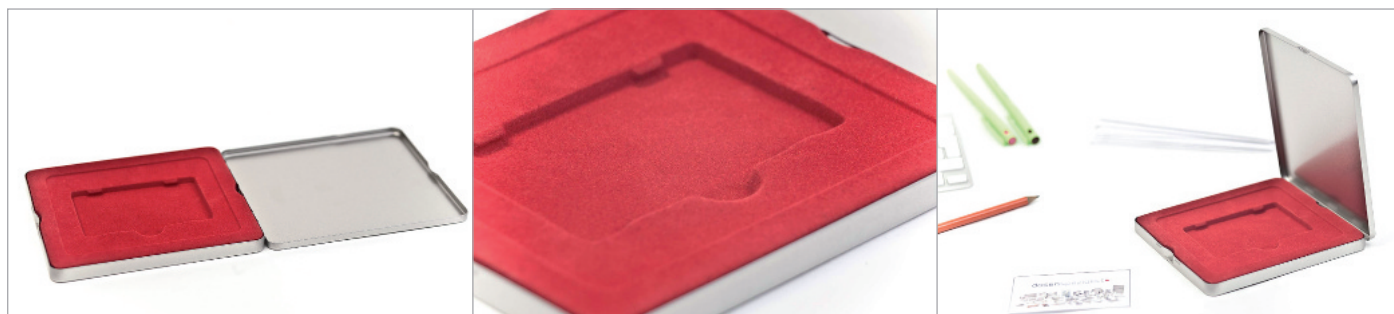

Box2Bon Classic, red [MDT 006] - Produkt Datenblatt

Gutscheinbox

BOX2BON

Box2Bon Classic, red - Maße

veredelbare Flächen

Box2Bon Classic, red - Detailansichten

Box2Bon Classic, red - Eckdaten

Beschreibung	Baugleich der Mediendose [MDE 010], jedoch mit rot beflockter Aufnahme im Scheckkartenformat.									
Artikelnummer	MDT 006									
Maße	140mm x 125mm x 10mm									
Verpackung	100 Stück									
Veredelung *	Aufkleber		Digitaldruck		1C- Druck		Lasergravur		Prägung	
auf dem Deckel	✓		✓		✓		✓		✓	
auf dem Korpus	✗		✗		✗		✗		✗	
auf dem Boden	✓		✓	abhängig vom Druckmotiv	✓		✓		✓	Aufpreis, da Tray entnommen werden muss

Vollflächige Offsetdrucke, extra Sichtfenster, Höhen- und Scharnieranpassungen oder sonstige technische Veränderungen an der Dose können wir im Rahmen einer Sonderproduktion, im Normalfall ab 2.000 Stück, realisieren. Bitte beachten Sie, dass hierzu individuelle Offerten und Lieferzeitabsprechen getätigt werden müssen.