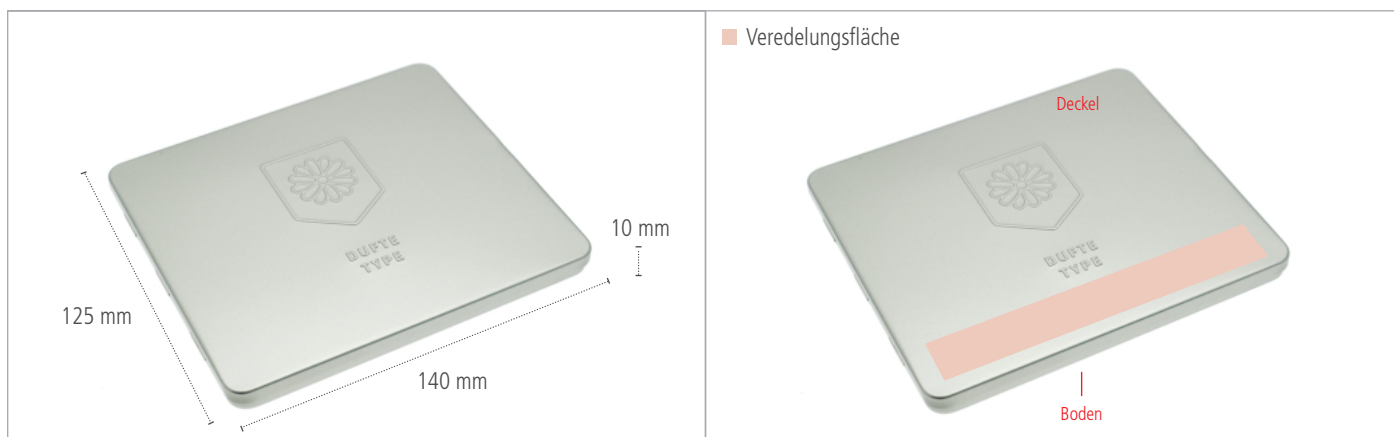

Box2Bon Classic Dufte Type [B2BC6] - Datenblatt

Gutscheinbox

BOX2BON

Box2Bon Classic Dufte Type - Maße

veredelbare Flächen

Box2Bon Classic Dufte Type - Detailansichten

Box2Bon Classic Dufte Type - Eckdaten

Beschreibung	Rechteckige Gutscheindose mit "Dufte Type"-Prägung inklusive. Tray bereits konfektioniert. Scharnierdeckel.									
Artikelnummer	B2BC6									
Maße	140mm x 125mm x 10mm									
Verpackung	50 Stück									
Veredelung *	Aufkleber		Digitaldruck		1C-Druck		Lasergravur		Prägung	
auf dem Deckel	✘		✘		✔		✔		✘	
auf dem Korpus	✘		✘		✘		✘		✘	
auf dem Boden	✘		✘		✔		✔		✘	