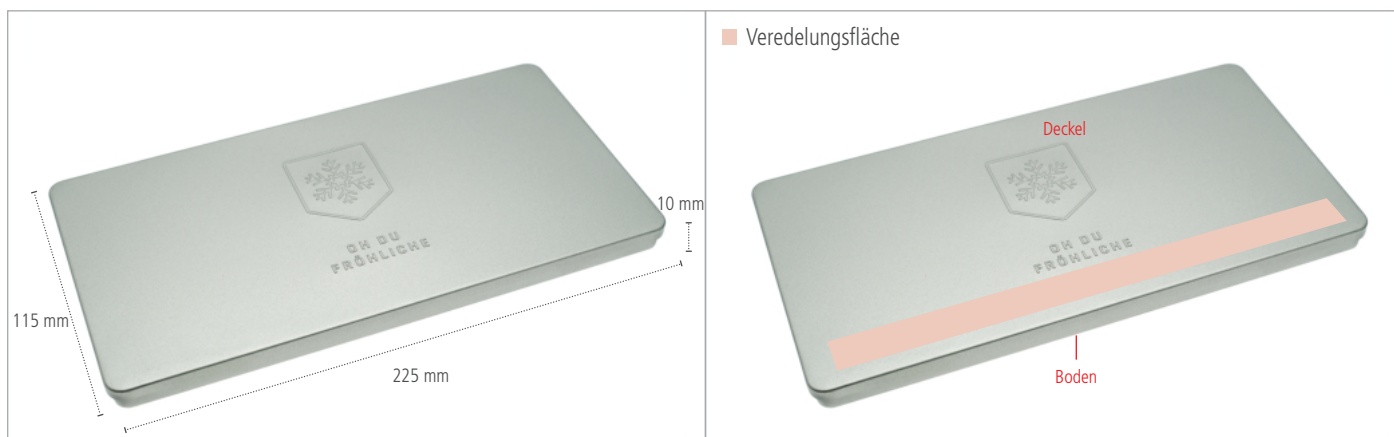

Box2Bon Letter Oh Du Fröhliche [B2BL5] - Datenblatt

Gutscheindose

BOX2BON

Box2Bon Letter Oh Du Fröhliche - Maße

veredelbare Flächen

Box2Bon Letter Oh Du Fröhliche - Detailansichten

Box2Bon Letter Oh Du Fröhliche - Eckdaten

Beschreibung	Rechteckige Blechdose in DIN Lang-Format mit abgerundetem Scharnierdeckel sowie passendem Tray für Gutscheinkarten. "Oh Du Fröhliche"-Prägung auf dem Deckel inklusive. Tray bereits konfektioniert.									
Artikelnummer	B2BL5									
Maße	225mm x 115mm x 10mm									
Verpackung	50 Stück									
Veredelung *	Aufkleber		Digitaldruck		1C-Druck		Lasergravur		Prägung	
auf dem Deckel	✘		✘		✔		✔		✘	
auf dem Korpus	✘		✘		✘		✘		✘	
auf dem Boden	✘		✘		✔		✔		✘	