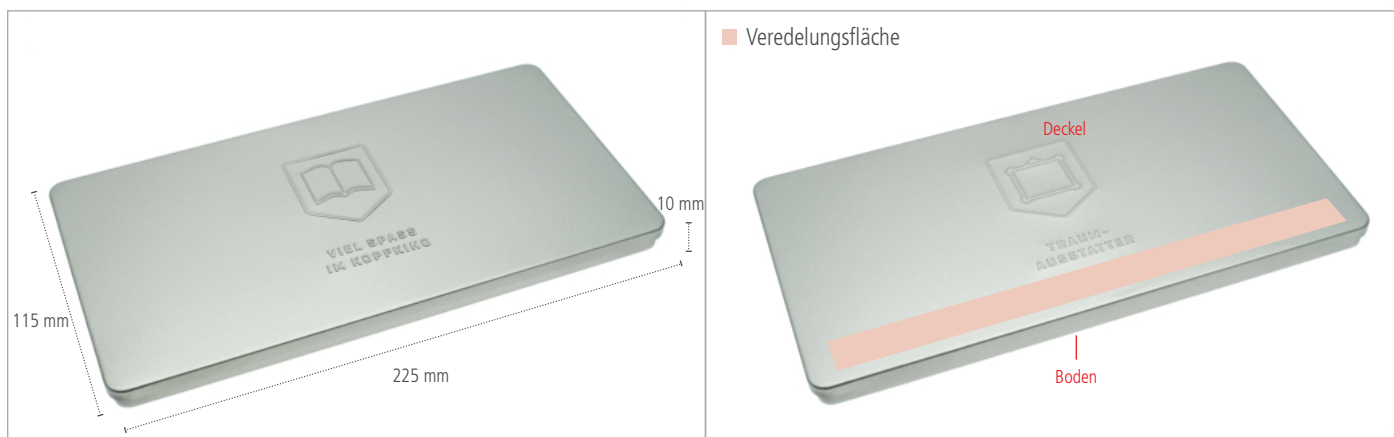

# Box2Bon Letter Traum Ausstatter [B2BL8] - Datenblatt

Gutscheindose

**BOX2BON**

## Box2Bon Traum Ausstatter - Maße

## veredelbare Flächen

## Box2Bon Letter Traum Ausstatter - Eckdaten

<b>Beschreibung</b>	Rechteckige Blechdose in DIN Lang-Format mit abgerundetem Scharnierdeckel sowie passendem Tray für Gutscheinkarten. "Traum Ausstatter"-Prägung auf dem Deckel inklusive. Tray bereits konfektioniert.									
<b>Artikelnummer</b>	B2BL8									
<b>Maße</b>	225mm x 115mm x 10mm									
<b>Verpackung</b>	50 Stück									
<b>Veredelung *</b>	Aufkleber		Digitaldruck		1C-Druck		Lasergravur		Prägung	
<b>auf dem Deckel</b>	✘		✘		✔		✔		✘	
<b>auf dem Korpus</b>	✘		✘		✘		✘		✘	
<b>auf dem Boden</b>	✘		✘		✔		✔		✘	