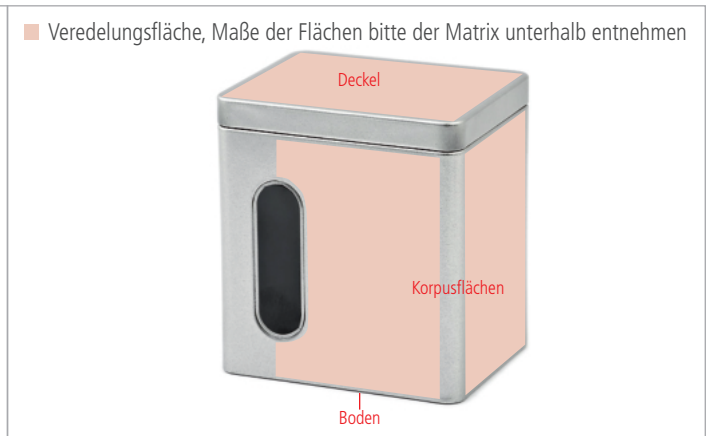

veredelbare Flächen