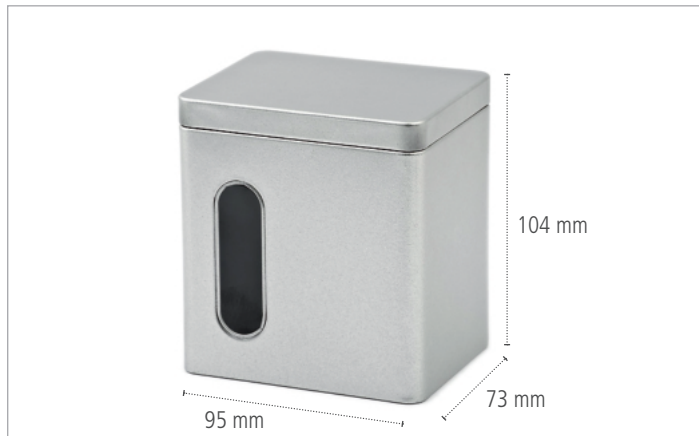

# Vorratsdose [DSA 010] - Datenblatt

## Vorratsdose - Maße

## Vorratsdose - Eckdaten

<b>Beschreibung</b>	Die Möglichkeit der Einsicht auf den Inhalt durch das frontseitige Sichtfenster charakterisiert diese schöne Vorratsdose!									
<b>Artikelnummer</b>	DSA 010									
<b>Maße</b>	95mm x 73mm x 104mm									
<b>Verpackung</b>	50 Stück									
<b>Veredelung *</b>	<b>Aufkleber</b>		<b>Digitaldruck</b>		<b>1C- Druck</b>		<b>Lasergravur</b>		<b>Prägung</b>	
<b>auf dem Deckel</b>	✓		✓		✓		✓		✓	Aufpreis, da Deckel zweiteilig
<b>auf dem Korpus</b>	✓		✗		✓		✓		✗	
<b>auf dem Boden</b>	✓		✗		✓		✓		✗	