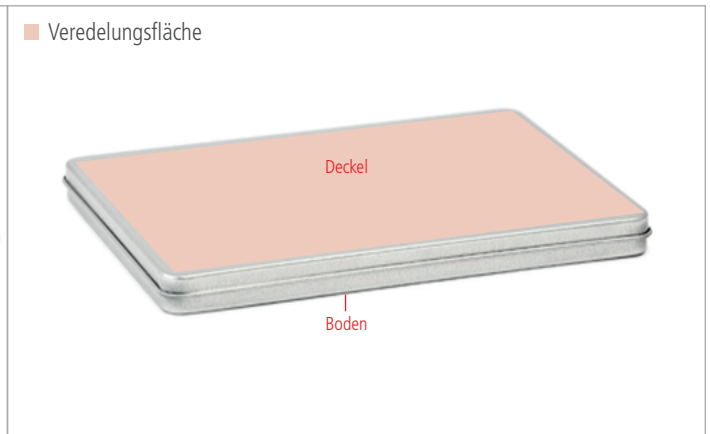

## A6 Dose - Maße

## veredelbare Flächen

## A6 Dose - Eckdaten

<b>Beschreibung</b>	DIN A6 Dose in klassischem Silbermatt, Füllhöhe von 10 mm, starke Eckradien – für Drucksachen im Postkartenformat.									
<b>Artikelnummer</b>	A 6									
<b>Maße</b>	155mm x 115mm x 10mm									
<b>Verpackung</b>	100 Stück									
<b>Veredelung *</b>	<b>Aufkleber</b>		<b>Digitaldruck</b>		<b>1C- Druck</b>		<b>Lasergravur</b>		<b>Prägung</b>	
<b>auf dem Deckel</b>	✓		✓		✓		✓		✓	
<b>auf dem Korpus</b>	✗		✗		✗		✗		✗	
<b>auf dem Boden</b>	✓		✓		✓		✓		✓	