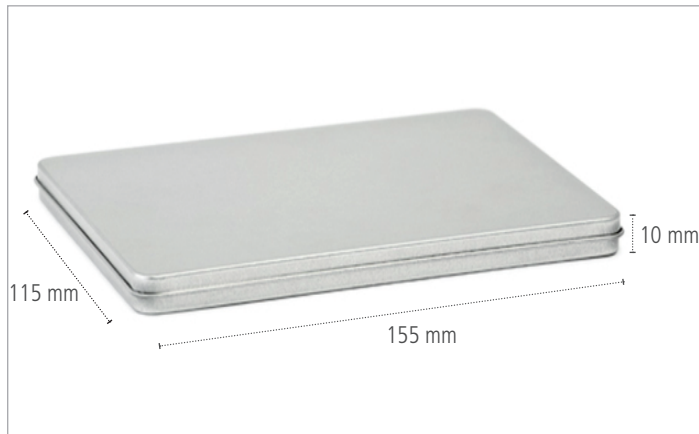

## A6 Dose - Maße

## A6 Dose - Eckdaten

<b>Beschreibung</b>	DIN A6 Dose in klassischem Silbermatt, Füllhöhe von 10 mm, starke Eckradien – für Drucksachen im Postkartenformat.									
<b>Artikelnummer</b>	A 6									
<b>Maße</b>	155mm x 115mm x 10mm									
<b>Verpackung</b>	100 Stück									
<b>Veredelung *</b>	<b>Aufkleber</b>		<b>Digitaldruck</b>		<b>1C- Druck</b>		<b>Lasergravur</b>		<b>Prägung</b>	
<b>auf dem Deckel</b>	✓		✓		✓		✓		✓	
<b>auf dem Korpus</b>	✗		✗		✗		✗		✗	
<b>auf dem Boden</b>	✓		✓		✓		✓		✓	