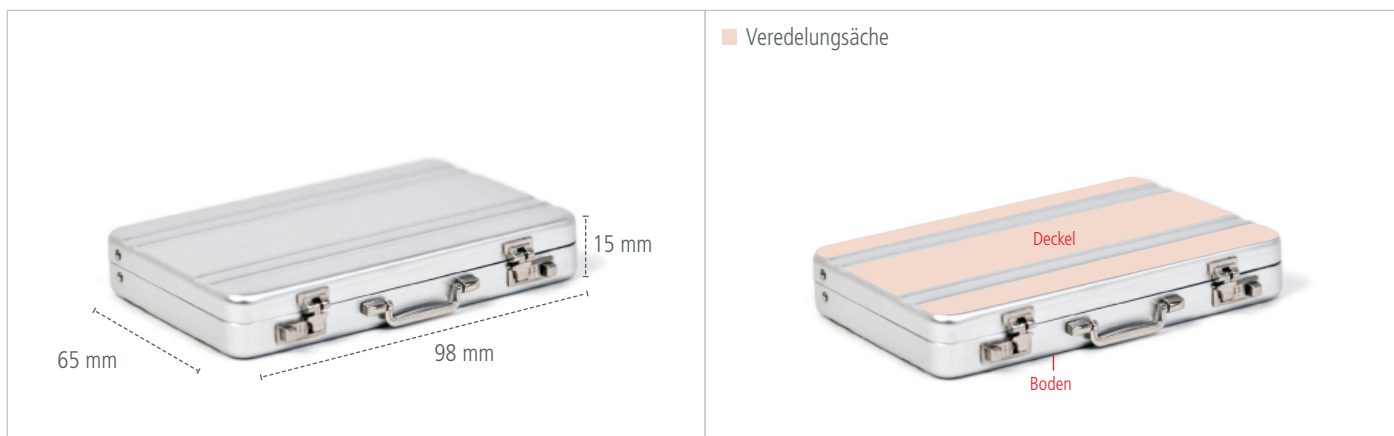

Mini Aluminium Koffer - Maße

Veredelbare Flächen

Mini Aluminium Koffer - Detailansichten

Mini Aluminium Koffer - Eckdaten

Beschreibung	Miniatur Aluminium Koffer (mit echten Schnappverschlüssen), Innenseiten mit schwarzem Velour und Extra-Aufnahme für Visitenkarten im Deckel. Hervorragend geeignet zur Weitergabe von Gutscheinen, Karten oder kleiner Aufmerksamkeiten.									
Artikelnummer	DSE 002									
Maße	98 mm x 65 mm x 15 mm									
Verpackung	100 Stück									
Veredelung *	Aufkleber		Digitaldruck		1C-Druck		Lasergravur		Prägung	
auf dem Deckel	✓		✗		✗		✓		✗	
auf dem Korpus	✗		✗		✗		✗		✗	
auf dem Boden	✓		✗		✗		✓		✗	

Vollständige Offsetdrucke, extra Sichtfenster, Höhen- und Scharnieranpassungen oder sonstige technische Veränderungen an der Dose können wir im Rahmen einer Sonderproduktion, im Normalfall ab 2.000 Stück, realisieren. Bitte beachten Sie, dass hierzu individuelle Offerten und Lieferzeitabsprechen getätigt werden müssen.