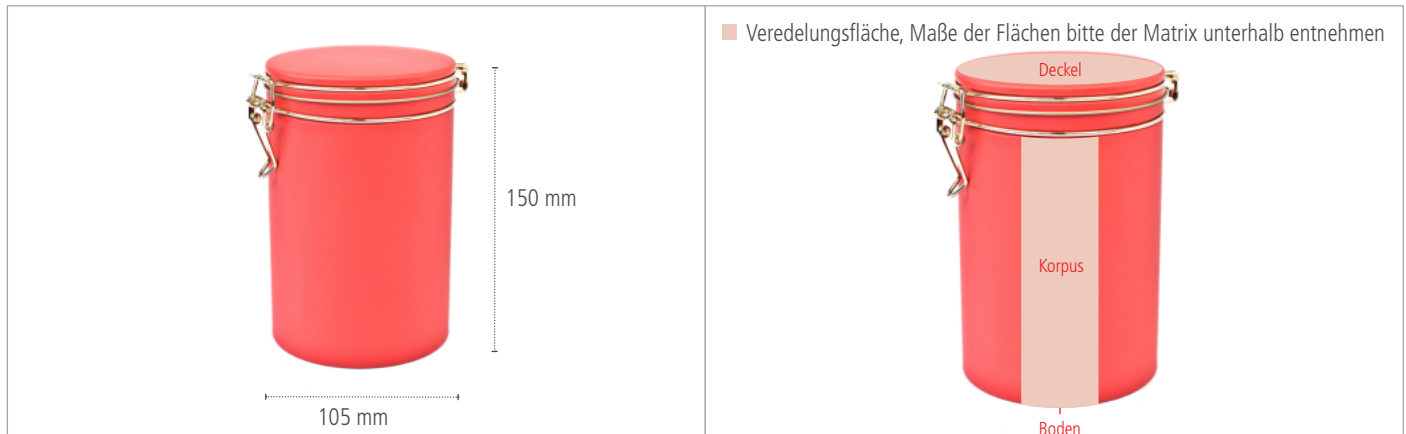

Kaffeedose, rund [DSA 027] - Datenblatt

Kaffeedose, rund - Maße

veredelbare Flächen

Kaffeedose, rund - Detailansichten

Kaffeedose, rund - Eckdaten

Beschreibung	Edle rote Runddose mit aromadichtem Verschluss aus Metall									
Artikelnummer	DSA 027									
Maße	105 mm x 150 mm									
Verpackung	30 Stück									
Veredelung *	Aufkleber		Digitaldruck		1C- Druck		Lasergravur		Prägung	
auf dem Deckel	✓		✗		✗		✓		✗	
auf dem Korpus	✓		✗		✓	max. 5 cm Breite	✓	max. 3 cm Breite	✗	
auf dem Boden	✓		✗		✓		✓		✗	

Vollflächige Offsetdrucke, extra Sichtfenster, Höhen- und Scharnieranpassungen oder sonstige technische Veränderungen an der Dose können wir im Rahmen einer Sonderproduktion, im Normalfall ab 2.000 Stück, realisieren. Bitte beachten Sie, dass hierzu individuelle Offerten und Lieferzeitabsprechen getätigt werden müssen.