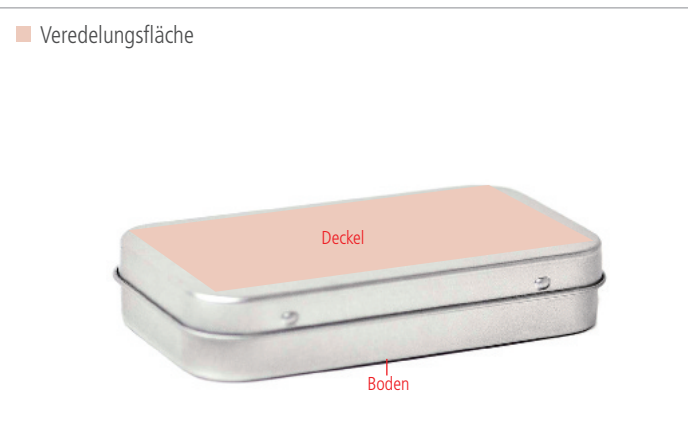

Pocketdose [DSE 067.05] - Datenblatt

Pocketdose - Maße

veredelbare Flächen

Pocketdose - Detailansichten

Pocketdose - Eckdaten

Beschreibung	Praktische, universelle Dose für die Hosentasche! Pocketbox mit Scharnierdeckel und lebensmittelechtem Schutzlack.								
Artikelnummer	DSE 067.05								
Maße	97 mm x 55 mm x 20 mm						Volumen	105 ml	
Verpackungseinheit	100 Stück								
Veredelung *	Aufkleber	Digitaldruck		1C-Druck		Lasergravur		Prägung	
auf dem Deckel	✓	✓	✓	✓	✓	✓	✓	✓	✓
auf dem Korpus	✗	✗	✗	✗	✗	✗	✗	✗	✗
auf dem Boden	✓	✓	✓	✓	✓	✓	✓	✓	✓

✗ für diesen Dosentyp leider nicht verfügbar ✓ für diesen Dosentyp verfügbar

* Die drucktechnische Machbarkeit kann erst nach eingehender Prüfung von Entwurf und Layout beurteilt werden.

Sonderproduktionen

Vollflächige Offsetdrucke, extra Sichtfenster, Höhen- und Scharnieranpassungen oder sonstige technische Veränderungen an der Dose können wir im Rahmen einer Sonderproduktion, im Normalfall ab 2.000 Stück, realisieren. Bitte beachten Sie, dass hierzu individuelle Offerten und Lieferzeitabsprechen getätigt werden müssen.