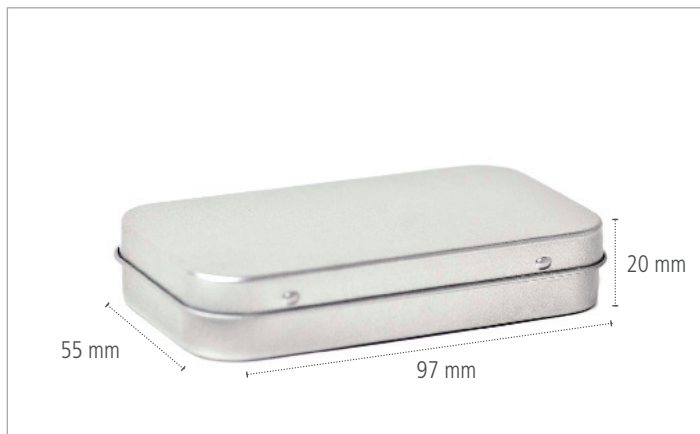

Pocketdose [DSE 067.05] - Datenblatt

Pocketdose - Maße

veredelbare Flächen

Pocketdose - Detailansichten

Pocketdose - Eckdaten

Beschreibung	Praktische, universelle Dose für die Hosentasche! Pocketbox mit Scharnierdeckel und lebensmittelechtem Schutzlack.								
Artikelnummer	DSE 067.05								
Maße	97 mm x 55 mm x 20 mm						Volumen	105 ml	
Verpackungseinheit	100 Stück								
Veredelung *	Aufkleber	Digitaldruck		1C-Druck		Lasergravur		Prägung	
auf dem Deckel	✓	✓	✓	✓	✓	✓	✓	✓	✓
auf dem Korpus	✗	✗	✗	✗	✗	✗	✗	✗	✗
auf dem Boden	✓	✓	✓	✓	✓	✓	✓	✓	✓

Vollflächige Offsetdrucke, extra Sichtfenster, Höhen- und Scharnieranpassungen oder sonstige technische Veränderungen an der Dose können wir im Rahmen einer Sonderproduktion, im Normalfall ab 2.000 Stück, realisieren. Bitte beachten Sie, dass hierzu individuelle Offerten und Lieferzeitabsprechen getätigt werden müssen.