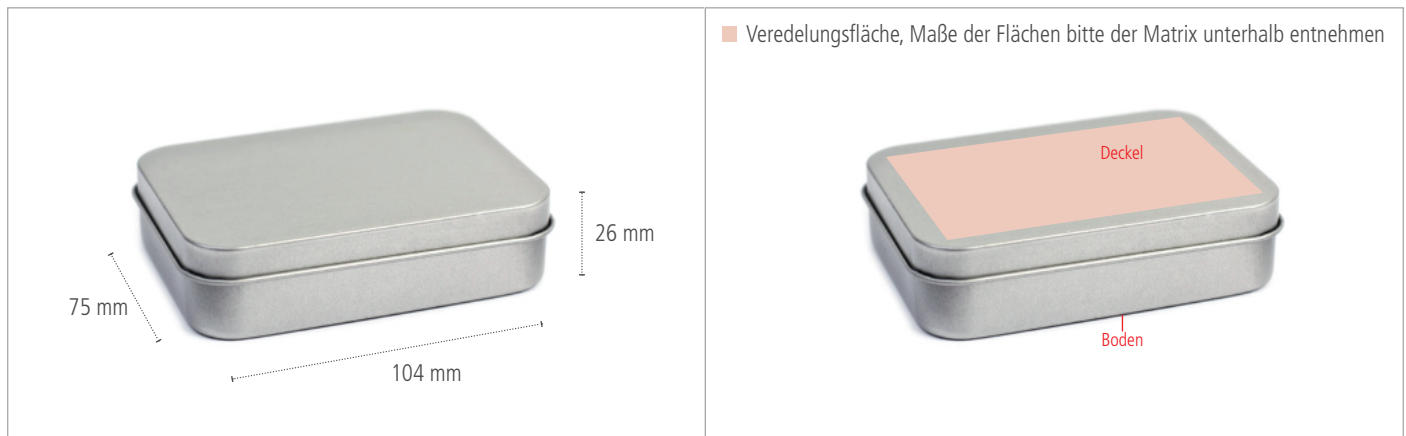

Spielkartendose [DSE 066] - Datenblatt

Spielkartendose - Maße

veredelbare Flächen

Spielkartendose - Detailansichten

Spielkartendose - Eckdaten

Beschreibung	Kompakte Dose mit Stülpedeckel - z.B. gut geeignet zum Verpacken von Spielkarten.									
Artikelnummer	DSE 066									
Maße	104mm x 75mm x 26mm									
Verpackung	100 Stück									
Veredelung *	Aufkleber		Digitaldruck		1C-Druck		Lasergravur		Prägung	
auf dem Deckel	✓		✓		✓		✓		✓	
auf dem Korpus	✗		✗		✗		✗		✗	
auf dem Boden	✓		✓		✓		✓		✓	

✗ für diesen Dosentyp leider nicht verfügbar ✓ für diesen Dosentyp verfügbar

* Die drucktechnische Machbarkeit kann erst nach eingehender Prüfung von Entwurf und Layout beurteilt werden.

Sonderproduktionen

Vollflächige Offsetdrucke, extra Sichtfenster, Höhen- und Scharnieranpassungen oder sonstige technische Veränderungen an der Dose können wir im Rahmen einer Sonderproduktion, im Normalfall ab 2.000 Stück, realisieren. Bitte beachten Sie, dass hierzu individuelle Offerten und Lieferzeitsabspachen getätigt werden müssen.