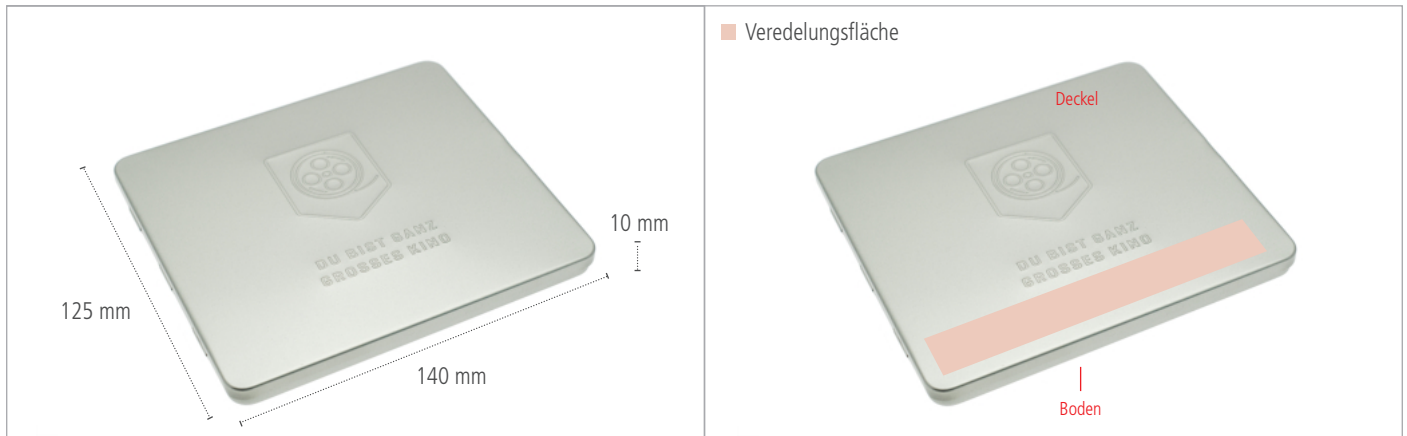

**Box2Bon Classic Du bist ganz großes Kino - Maße**

**veredelbare Flächen**

**Box2Bon Classic Du bist ganz großes Kino - Detailansichten**

**Box2Bon Classic Du bist ganz großes Kino - Eckdaten**

<b>Beschreibung</b>	Rechteckige Gutscheindose mit "Du bist ganz großes Kino"-Prägung inklusive. Tray bereits konfektioniert. Scharnierdeckel.									
<b>Artikelnummer</b>	B2BC4									
<b>Maße</b>	140mm x 125mm x 10mm									
<b>Verpackung</b>	50 Stück									
<b>Veredelung *</b>	Aufkleber		Digitaldruck		1C-Druck		Lasergravur		Prägung	
<b>auf dem Deckel</b>	✘		✘		✔		✔		✘	
<b>auf dem Korpus</b>	✘		✘		✘		✘		✘	
<b>auf dem Boden</b>	✘		✘		✔		✔		✘	

Vollflächige Offsetdrucke, extra Sichtfenster, Höhen- und Scharnieranpassungen oder sonstige technische Veränderungen an der Dose können wir im Rahmen einer Sonderproduktion, im Normalfall ab 2.000 Stück, realisieren. Bitte beachten Sie, dass hierzu individuelle Offerten und Lieferzeitaabsprechen getätigt werden müssen.