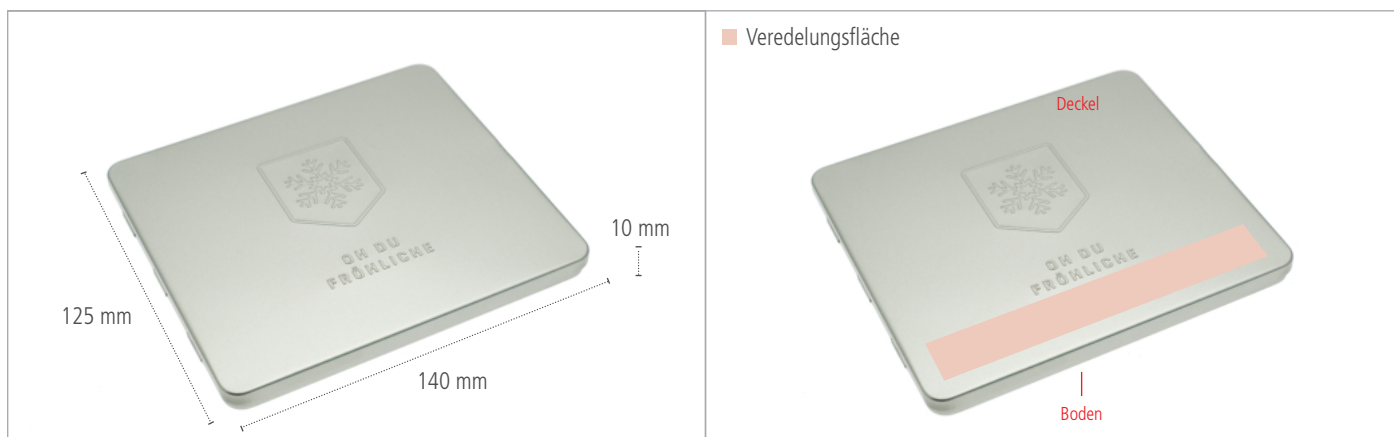

Box2Bon Classic Oh Du Fröhliche - Maße

veredelbare Flächen

Box2Bon Classic Oh Du Fröhliche - Detailansichten

Box2Bon Classic Oh Du Fröhliche - Eckdaten

Beschreibung	Rechteckige Gutscheindose mit "Oh Du Fröhliche"-Prägung inklusive. Tray bereits konfektioniert. Scharnierdeckel.									
Artikelnummer	B2BC5									
Maße	140mm x 125mm x 10mm									
Verpackung	50 Stück									
Veredelung *	Aufkleber		Digitaldruck		1C-Druck		Lasergravur		Prägung	
auf dem Deckel	✘		✘		✔		✔		✘	
auf dem Korpus	✘		✘		✘		✘		✘	
auf dem Boden	✘		✘		✔		✔		✘	