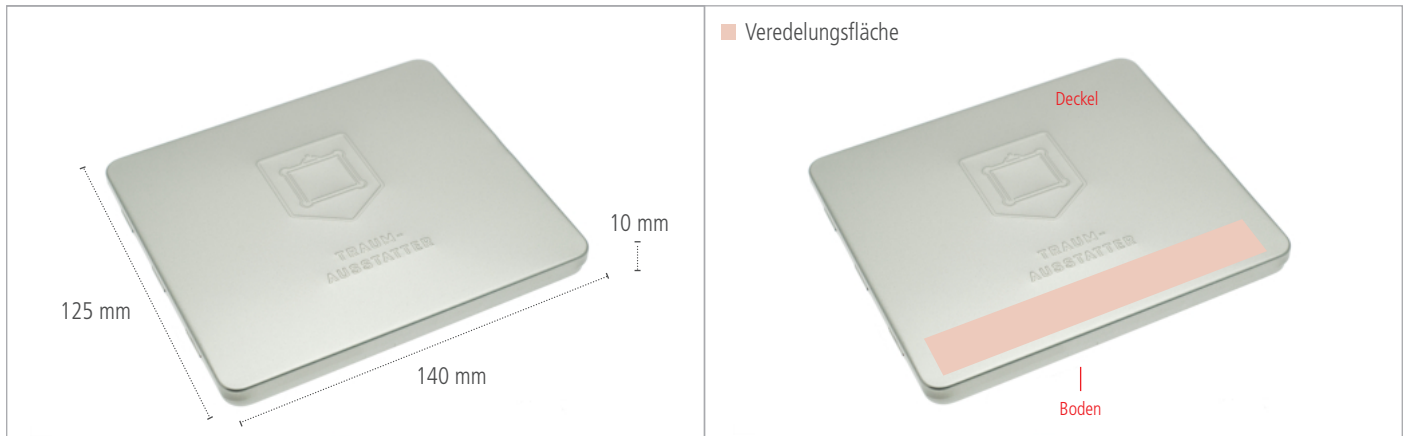

Box2Bon Classic Traum-Ausstatter - Maße

veredelbare Flächen

Box2Bon Classic Traum-Ausstatter - Detailansichten

Box2Bon Classic Traum-Ausstatter - Eckdaten

Beschreibung	Rechteckige Gutscheindose mit "Traum-Ausstatter"-Prägung inklusive. Tray bereits konfektioniert. Scharnierdeckel.									
Artikelnummer	B2BC8									
Maße	140mm x 125mm x 10mm									
Verpackung	50 Stück									
Veredelung *	Aufkleber		Digitaldruck		1C-Druck		Lasergravur		Prägung	
auf dem Deckel	✘		✘		✔		✔		✘	
auf dem Korpus	✘		✘		✘		✘		✘	
auf dem Boden	✘		✘		✔		✔		✘	

Vollflächige Offsetdrucke, extra Sichtfenster, Höhen- und Scharnieranpassungen oder sonstige technische Veränderungen an der Dose können wir im Rahmen einer Sonderproduktion, im Normalfall ab 2.000 Stück, realisieren. Bitte beachten Sie, dass hierzu individuelle Offerten und Lieferzeitabsprechen getätigt werden müssen.