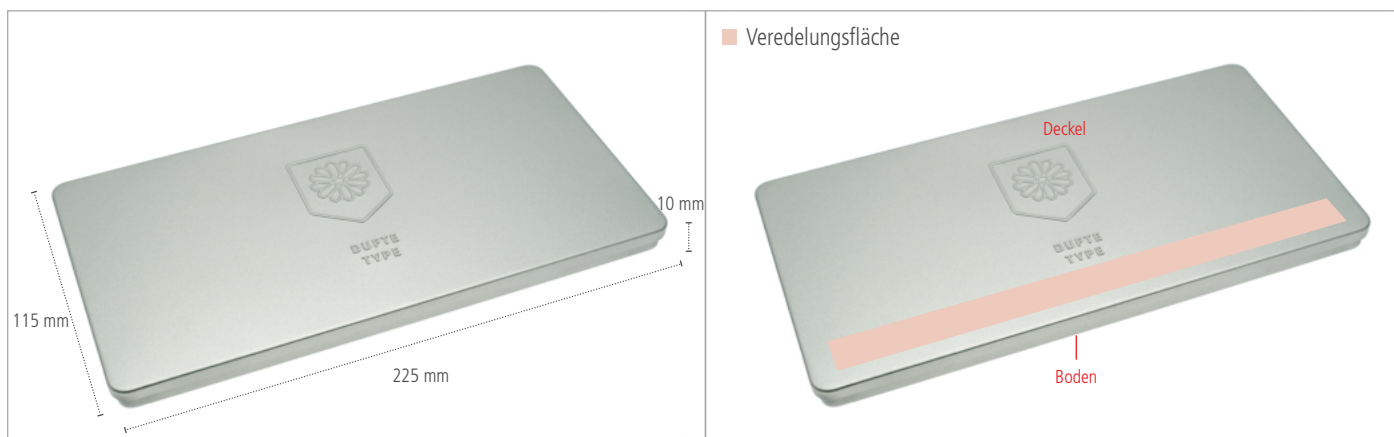

# Box2Bon Letter Dufte Type [B2BL6] - Datenblatt

Gutscheindose

**BOX2BON**

## Box2Bon Letter Dufte Type - Maße

## veredelbare Flächen

## Box2Bon Letter Dufte Type - Eckdaten

<b>Beschreibung</b>	Rechteckige Blechdose in DIN Lang-Format mit abgerundetem Scharnierdeckel sowie passendem Tray für Gutscheinkarten. "Dufte Type"-Prägung auf dem Deckel inklusive. Tray bereits konfektioniert.									
<b>Artikelnummer</b>	B2BL6									
<b>Maße</b>	225mm x 115mm x 10mm									
<b>Verpackung</b>	50 Stück									
<b>Veredelung *</b>	Aufkleber		Digitaldruck		1C-Druck		Lasergravur		Prägung	
<b>auf dem Deckel</b>	✘		✘		✔		✔		✘	
<b>auf dem Korpus</b>	✘		✘		✘		✘		✘	
<b>auf dem Boden</b>	✘		✘		✔		✔		✘	