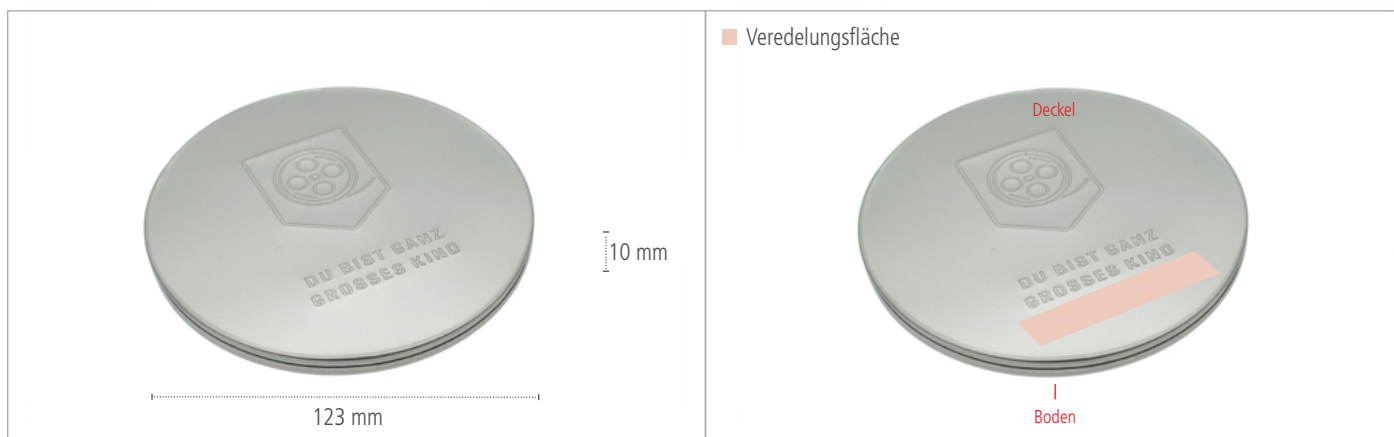

Box2Bon Spin Du bist ganz großes Kino [B2BS4] - Datenblatt

Gutscheindose

BOX2BON

Box2Bon Spin Du bist ganz großes Kino - Maße

veredelbare Flächen

Box2Bon Spin Du bist ganz großes Kino - Detailansichten

Box2Bon Spin Du bist ganz großes Kino - Eckdaten

Beschreibung	Runde Blechdose auf der Basis der MDR 010 mit Stülpedeckel sowie passendem Velourtray für Gutscheinkarten. Prägung "Du bist ganz großes Kino" auf dem Deckel inklusive. Tray bereits konfektioniert.									
Artikelnummer	B2BS4									
Maße	123 mm x 10 mm									
Verpackung	105 Stück									
Veredelung *	Aufkleber		Digitaldruck		1C-Druck		Lasergravur		Prägung	
auf dem Deckel	✘		✘		✔		✔		✘	
auf dem Korpus	✘		✘		✘		✘		✘	
auf dem Boden	✘		✘		✔		✔		✘	