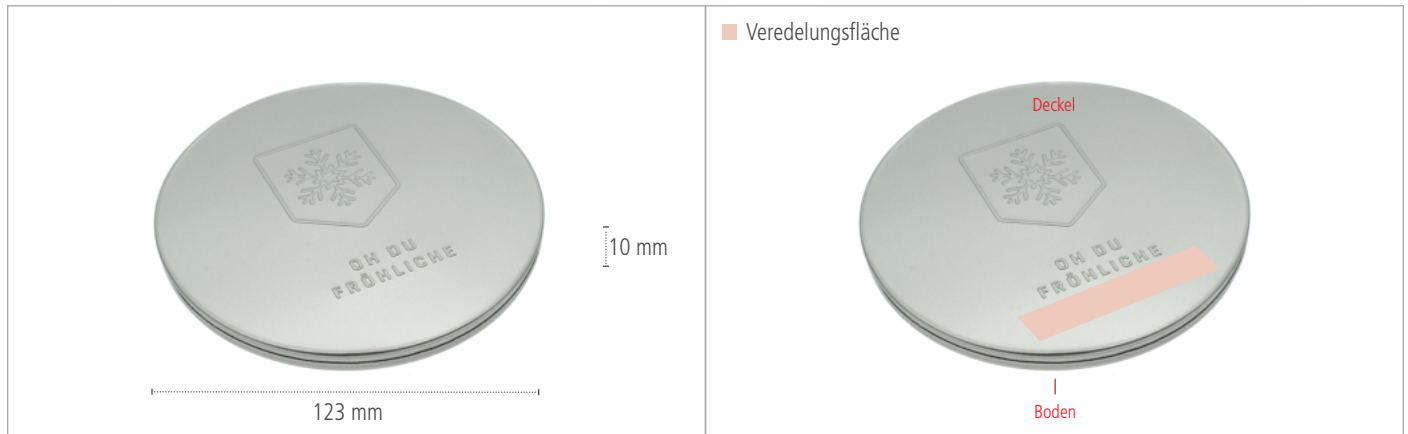

Box2Bon Spin Oh Du Fröhliche [B2BS5] - Datenblatt

Gutscheindose

BOX2BON

Box2Bon Spin Oh Du Fröhliche - Maße

veredelbare Flächen

Box2Bon Spin Oh Du Fröhliche - Detailansichten

Box2Bon Spin Oh Du Fröhliche - Eckdaten

Beschreibung	Runde Blechdose auf der Basis der MDR 010 mit Stülpedeckel sowie passendem Velourtray für Gutscheinkarten. Prägung "Oh Du Fröhliche" auf dem Deckel inklusive. Tray bereits konfektioniert.									
Artikelnummer	B2BS5									
Maße	123 mm x 10 mm									
Verpackung	105 Stück									
Veredelung *	Aufkleber		Digitaldruck		1C-Druck		Lasergravur		Prägung	
auf dem Deckel	✗		✗		✓		✓		✗	
auf dem Korpus	✗		✗		✗		✗		✗	
auf dem Boden	✗		✗		✓		✓		✗	